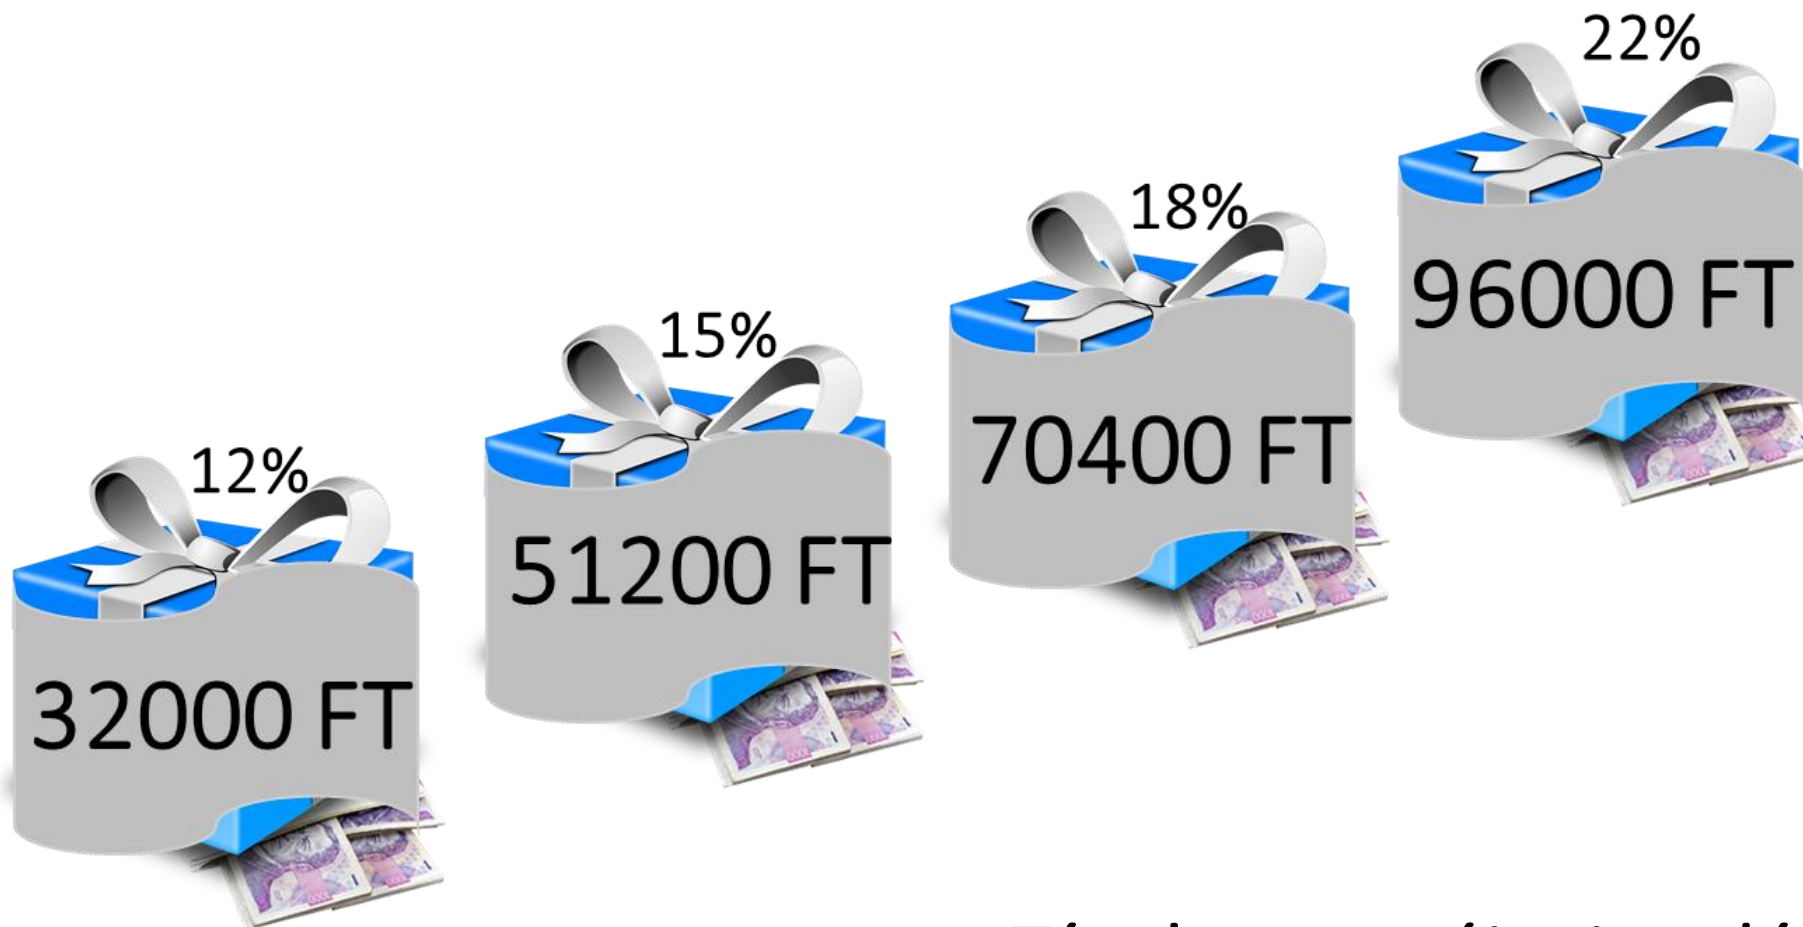

Érjen el új szintet és növelje jövedelmét

Ténylegesen új szint elérése esetén

Feltételek:

- A program 2019 január 1-től március 31-ig érvényes.
- A szintlépő bónusz kifizetése a havi szintlépés növekedésétől függ. Abban az esetben, ha nem történik új szintlépés ,akkor arra a hónapra szintlépő bónusz kifizetésére nem kerül sor.
- Az új szint növekedése a 2017 november és 2018 december között elért legmagasabb szinttel kerül összehasonlításra.
- Abban az esetben, ha egyszerre több szintugrás történik, akkor az elért szintek bónusza összeadódik és egyszerre kerül kifizetésre.
- A szintlépési bónusz az alap jutalékkal kerül kifizetésre, abban a hónapban, amikor az arra jogosult elérte a magasabb szintet.